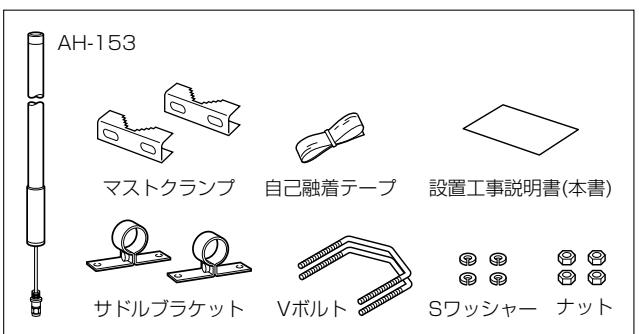

■ 安全上のご注意

⚠ 警告

下記の記載事項は、これを無視して誤った取り扱いをすると「使用者および周囲の人が、死亡または重傷を負う可能性が想定される内容」を示しています。

- ◎下記の事項を守らないと、けがの原因になります。
 - 足場の不安定なところで、設置工事をしないでください。
 - 人の通行をさまたげる場所には、設置しないでください。
- ◎下記の事項を守らないと、けがや故障の原因になります。
 - 強度の不足する場所や不安定な場所には、設置しないでください。
 - 強度の不足する部材(アンテナマスト)や腐食しやすい部材は使用しないでください。
- ◎下記の事項を守らないと、火災、感電、故障の原因になります。
 - 指定以外の機器に接続しないでください。また、指定以外の付属品や別売品を使用しないでください。
 - 同軸ケーブルの上に重いものを載せたり、挟んだりしないでください。
 - 同軸ケーブルを加工したり、無理に曲げたり、ねじったり、引っ張ったり、加熱したりしないでください。
- ◎送電線や配電線の近くには、設置しないでください。
本製品のケーブルなどが触れ、ショートや発熱により感電や火災の原因になります。
- ◎雷が鳴り出したら、機器やアンテナ線、電源コードには、絶対にさわらないでください。
感電事故の原因になります。

⚠ 注意

下記の記載事項は、これを無視して誤った取り扱いをすると「人が傷害を負う可能性が想定される内容、および物的損害だけの発生が想定される内容」を示しています。

- ◎雷が発生したら、屋外での設置作業を行わないでください。
火災、感電の原因になることがあります。
- ◎落としたり、強い衝撃を与えたりしないでください。
けが、故障の原因になることがあります。
- ◎テレビやラジオの近くで使用しないでください。
電波障害を与えたり、受けたりする原因になることがあります。
- ◎分解しないでください。
けが、感電、故障、電波障害の原因になることがあります。

■ 標準構成品

【同軸ケーブル接続時のご注意】

接続後、同軸ケーブルが引っ張られないように取り付けてください。
同軸ケーブル接続後は、自己融着テープ(付属品)をアンテナコネクター部分に巻いて防水処理をしてください。

■ 適合マスト径について

取り付けには、下記に示すサイズのアンテナマスト(市販品)をご用意ください。

適合マスト径：φ32～60mm

※適合マスト径を守らないと、振動や風などの影響を受けて落下し、けがや故障の原因となります。