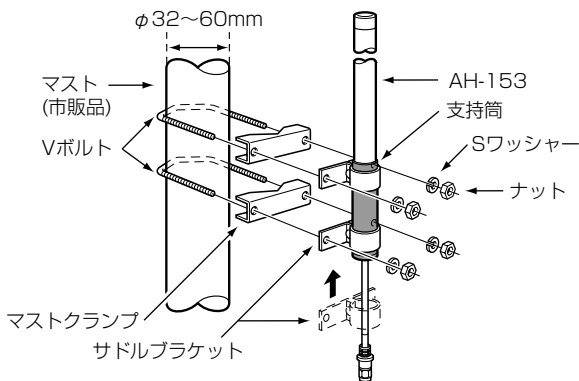

■ 標準構成品

【同軸ケーブル接続時のご注意】

接続後、同軸ケーブルが引っ張られないように取り付けてください。
同軸ケーブル接続後は、自己融着テープ(付属品)をアンテナコネクター部分に巻いて防水処理をしてください。

■ 適合マスト径について

取り付けには、下記に示すサイズのアンテナマスト(市販品)をご用意ください。

適合マスト径：φ32～60mm

※適合マスト径を守らないと、振動や風などの影響を受けて落下し、けがや故障の原因となります。

■ マストへの取り付け

高さを相手側のアンテナに合わせてください。

最初に、サドルブラケットをアンテナに固定してください。

固定するときは、サドルブラケットの位置をアンテナの支持筒(下図の■で示す)部分になるようにしてください。

支持筒部分以外の位置でサドルブラケットを固定すると、アンテナを破損させる原因となります。

【地面に対して、マストが垂直な場合】

【地面に対して、マストが水平な場合】

【電波法上のご注意】

本製品の同軸ケーブルは、加工できません。

加工すると、電波法違反になります。

※本製品は、SB-150、SB-5000、SB-5000PAに使用できません。

■ 指向特性(垂直面)

無指向性アンテナは、垂直面に対して、下図のような指向特性がありますので、通信相手との設置距離が短く、相手のアンテナとの高低差が大きいと、通信速度の低下や通信できない場合があります。

通信相手のアンテナと同じ高さに設置してください。

※水平面に対しては、指向特性がありません。

■ 定格

- 形 式：無指向性3段コーリニアアンテナ
- 使用周波数範囲：2400～2500MHz(2.4GHz帯)
- 利 得：6dBi
- 半 値 幅：22度(垂直面)
- インピーダンス：50Ω
- 定 在 波 比：2.0以下
- コネクター形状：SMA-P型
- 外 形 寸 法：φ26.6×550[mm]
- 重 量：約260g(付属品を除く)
- 同軸ケーブル長：300mm(5D-2V)
- 耐 風 速：50m/sec