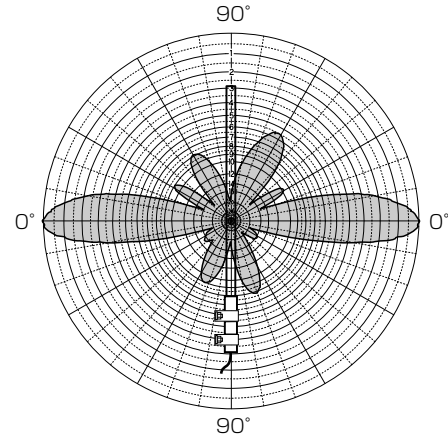

本製品の同軸ケーブルは、加工できません。

加工すると、電波法違反になります。

※本製品は、SB-150、SB-5000、SB-5000PAに使用できません。

■ 指向特性(垂直面)

無指向性アンテナは、垂直面に対して、下図のような指向特性がありますので、通信相手との設置距離が短く、相手のアンテナとの高低差が大きいと、通信速度の低下や通信できない場合があります。

通信相手のアンテナと同じ高さに設置してください。

※水平面に対しては、指向特性がありません。

■ 定格

- 形 式：無指向性3段コーリニアアンテナ
- 使用周波数範囲：2400～2500MHz(2.4GHz帯)
- 利 得：6dBi
- 半 値 幅：22度(垂直面)
- インピーダンス：50Ω
- 定 在 波 比：2.0以下
- コネクター形状：SMA-P型
- 外 形 寸 法：φ26.6×550[mm]
- 重 量：約260g(付属品を除く)
- 同軸ケーブル長：300mm(5D-2V)
- 耐 風 速：50m/sec