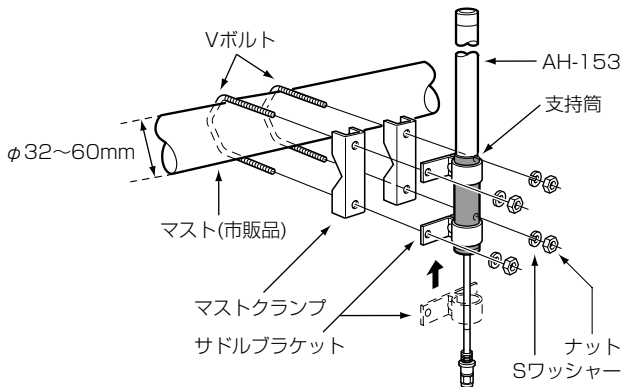

■ 標準構成品

【同軸ケーブル接続時のご注意】

接続後、同軸ケーブルが引っ張られないように取り付けてください。
同軸ケーブル接続後は、自己融着テープ(付属品)をアンテナコネクター部分に巻いて防水処理をしてください。

■ 適合マスト径について

取り付けには、下記に示すサイズのアンテナマスト(市販品)をご用意ください。

適合マスト径：φ32～60mm

※適合マスト径を守らないと、振動や風などの影響を受けて落下し、けがや故障の原因となります。

■ マストへの取り付け

高さを相手側のアンテナに合わせてください。

最初に、サドルブラケットをアンテナに固定してください。

固定するときは、サドルブラケットの位置をアンテナの支持筒(下図の■で示す)部分になるようにしてください。

支持筒部分以外の位置でサドルブラケットを固定すると、アンテナを破損させる原因となります。

【地面に対して、マストが垂直な場合】

【地面に対して、マストが水平な場合】

【電波法上のご注意】

本製品の同軸ケーブルは、加工できません。

加工すると、電波法違反になります。

※本製品は、SB-150、SB-5000、SB-5000PAに使用できません。

■ 指向特性(垂直面)

無指向性アンテナは、垂直面に対して、下図のような指向特性がありますので、通信相手との設置距離が短く、相手のアンテナとの高低差が大きいと、通信速度の低下や通信できない場合があります。

通信相手のアンテナと同じ高さに設置してください。

※水平面に対しては、指向特性がありません。

■ 定格

- 形 式：無指向性3段コーリニアアンテナ
- 使用周波数範囲：2400～2500MHz(2.4GHz帯)
- 利 得：6dBi
- 半 値 幅：22度(垂直面)
- インピーダンス：50Ω
- 定 在 波 比：2.0以下
- コネクター形状：SMA-P型
- 外 形 寸 法：φ26.6×550[mm]
- 重 量：約260g(付属品を除く)
- 同軸ケーブル長：300mm(5D-2V)
- 耐 風 速：50m/sec